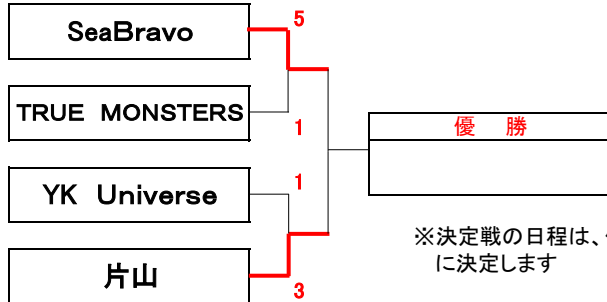

平成29年 秋季市民野球大会 B級 試合組合せ・成績表

横須賀野球協会事務局

Aブロック

チーム名	A-1	A-2	A-3	A-4	勝	敗	分	得	失	ポイント	順位
SeaBravo	○	-	○	2	0	1	16	4	8	1	
住友	×	×	×	0	3	0	8	19	0	4	
深瀬クラブ	- 抽選勝ち	○	×	1	1	1	16	13	5	3	
ラフネックス	×	○	○	2	1	0	18	22	6	2	

Bブロック

チーム名	B-1	B-2	B-3	B-4	勝	敗	分	得	失	ポイント	順位
TRUE MONSTERS	○	- 抽選勝ち	○	2	0	1	7	4	7.5	1	
横須賀ルーティンズ	×	○	○	2	1	0	9	9	6	2	
ヨコスカモンキーズ	-	×	×	0	2	1	2	6	1.5	4	
追浜ドルフィンズ	×	×	○	1	2	0	8	7	3	3	

Cブロック

チーム名	C-1	C-2	C-3	C-4	勝	敗	分	得	失	ポイント	順位
YK Universe	○	○	○	3	0	0	19	2	10	1	
走水上町野球部	×	×	×	0	3	0	2	24	0	4	
横須賀市役所	×	○	○	2	1	0	10	3	6	2	
久里浜レジェンズ	×	○	×	1	2	0	9	11	3.5	3	

Dブロック

チーム名	D-1	D-2	D-3	D-4	勝	敗	分	得	失	ポイント	順位
クールデュース	○	×	×	1	2	0	9	12	3	3	
不入斗ギャンブラー	×	- 抽選勝ち	×	0	2	1	6	8	1.5	4	
片山	○	-	○	2	0	1	15	6	7.5	1	
櫻	○	○	×	2	1	0	8	12	6	2	

【第1試合 試合開始時刻】
3月～9月 : 8時45分
10月～12月 : 8時30分